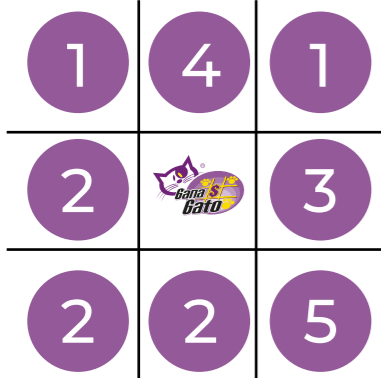

Sorteos y concurso celebrados el jueves 16 de abril de 2026

Sorteo No. 2997

Bolsa garantizada próximo sorteo

\$10 PESOS

303 MIL

LUGAR	ACIERTOS	GANADORES	PREMIO INDIVIDUAL
1°	8 líneas	-----	-----
2°	6 líneas	1	\$65,238.04
3°	5 líneas	5	\$5,336.23
4°	4 líneas	36	\$1,582.12
5°	3 líneas	319	\$241.73
6°	2 líneas	1,686	\$53.66
7°	1 línea	14,568	\$10.00

TOTALES 16,615 \$462,138.14

A LA VENTA DEL VIERNES 17 AL MARTES 21 DE ABRIL DE 2026 HASTA LAS 19:00 HORAS.

JUEGOS DEL MARTES 21 AL MIÉRCOLES 22 DE ABRIL DE 2026.

LOCAL	EMPATE	VISITA
1 [15] QUERETARO	<input type="checkbox"/>	C. AZUL [28]
2 [27] PUMAS	<input type="checkbox"/>	JUAREZ [16]
3 [15] MONTERREY	<input type="checkbox"/>	PUEBLA [13]
4 [19] LEON	<input type="checkbox"/>	AGUILAS [19]
5 [19] ATLAS	<input type="checkbox"/>	TIGRES [20]
6 [15] SAN LUIS	<input type="checkbox"/>	S. LAGUNA [9]
7 [11] MAZATLAN	<input type="checkbox"/>	TOLUCA [27]
8 [16] NECAXA	<input type="checkbox"/>	GUADALAJARA [31]
9 [18] TIJUANA	<input type="checkbox"/>	PACHUCA [28]